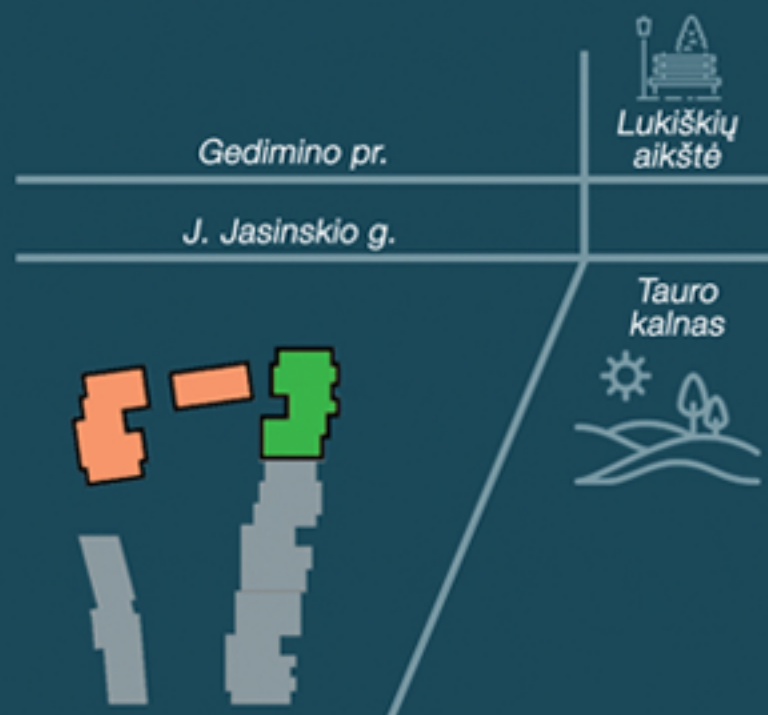

KOMERCINĖ PATALPA 2

Aukštas 0
Kambariai 1
76,54 m²

TERITORIJOS PLANAS

PATALPA AUKŠTE