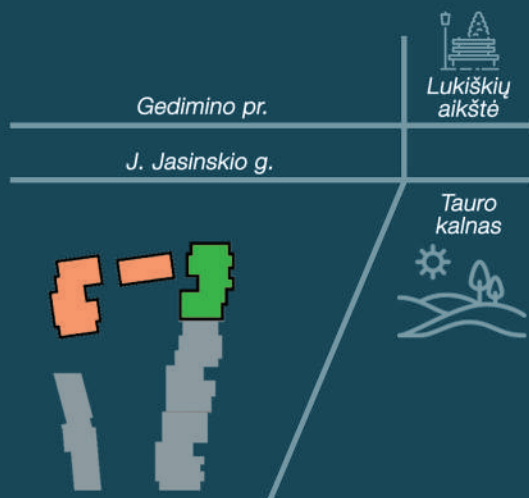

KOMERCINĖ PATALPA 1.1

Aukštas -2
Kambariai 1
100,44 m²

TERITORIJOS PLANAS

PATALPA AUKŠTE